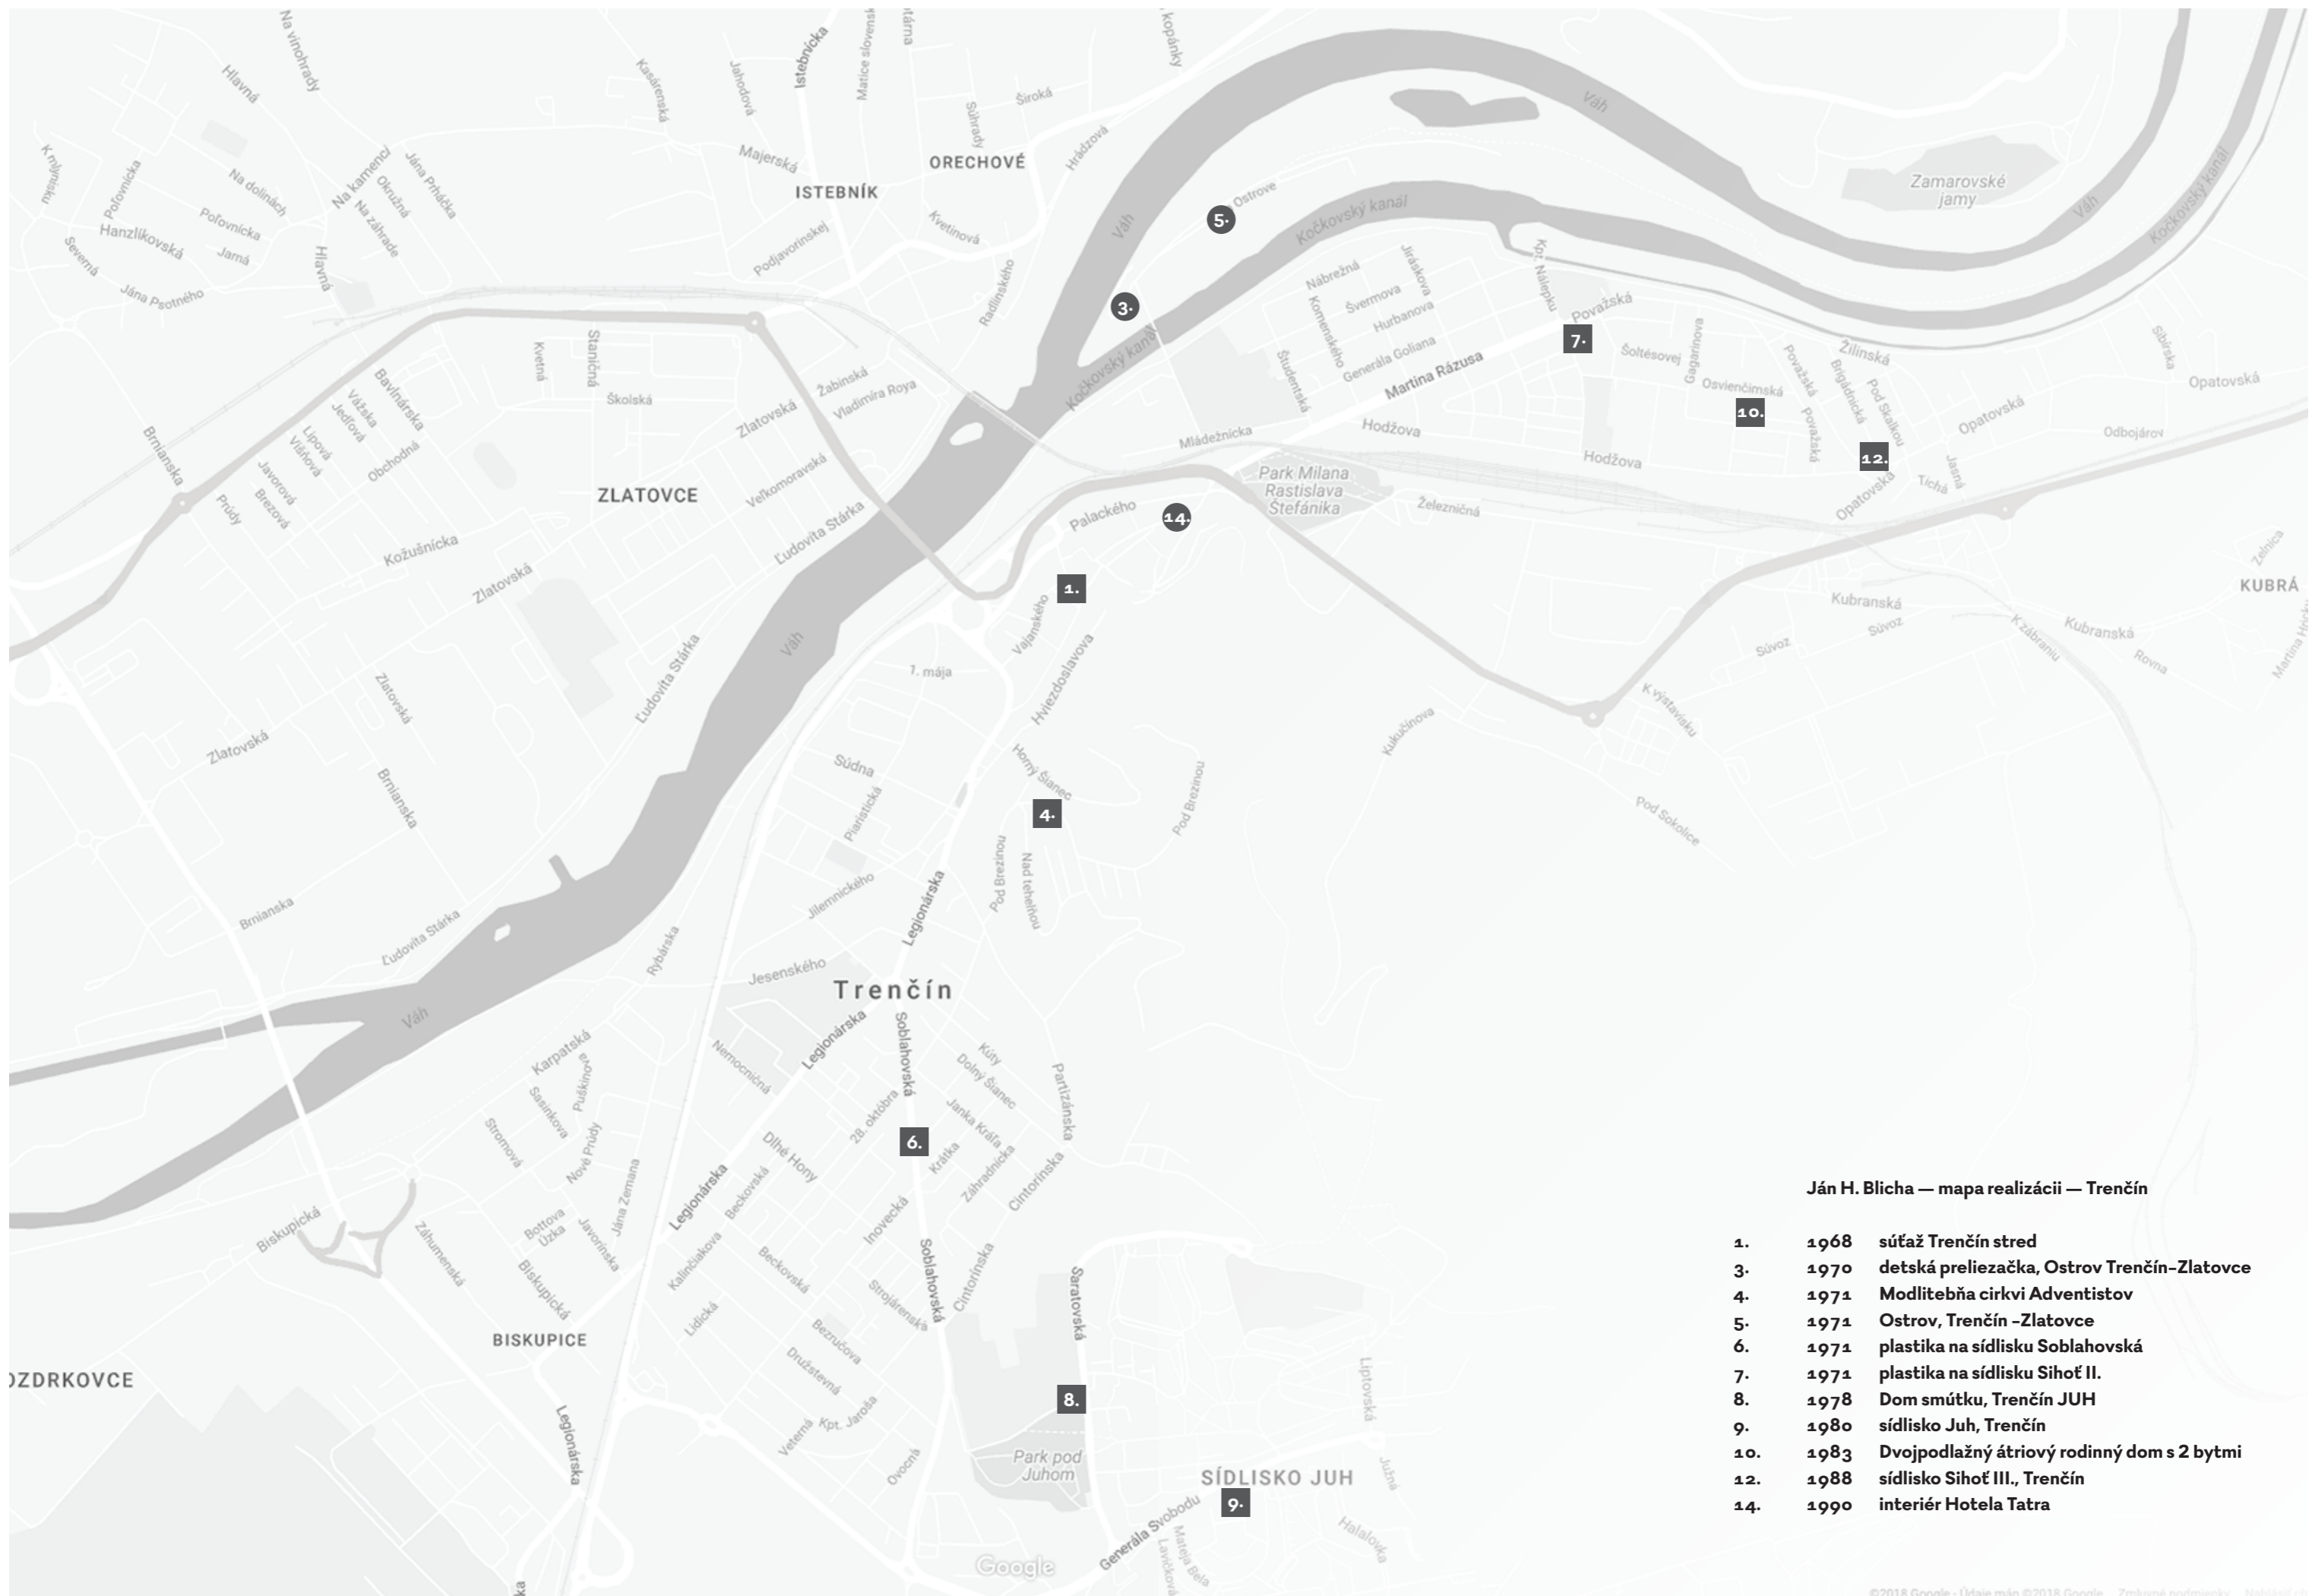

Jan H. Blich

Ján H. Blich 1939 – 1999

jan-h-blich.sk

instagram/janhblich.com

GA GALÉRIA
Miloša Alexandra
Bazovského

1., 3., 4., 5., 6., 7., 8., 9., 10., 12., 14.
/mapa na druhej strane/

Ján H. Blich — mapa realizácii — Trenčín a okolie

- 1. 1968 súťaž Trenčín stred
- 2. **1969 interiér hradnej vinárne Ražeň**
- 3. 1970 detská preliezačka, Ostrov Trenčín-Zlatovce
- 4. 1971 Modlitebňa cirkvi Adventistov
- 5. 1971 Ostrov, Trenčín -Zlatovce
- 6. 1971 plastika na sídlisku Soblahovská
- 7. 1971 plastika na sídlisku Sihoť II.
- 8. 1978 Dom smútku, Trenčín JUH
- 9. 1980 sídlisko Juh, Trenčín
- 10. 1983 Dvojpodlažný átriový rodinný dom s 2 bytmi
- 11. **1984 Hotel Lipa, Stará Turá**
- 12. 1988 sídlisko Sihoť III., Trenčín
- 13. **1989 sídlisko Myjava Kamenné – hlavný peší ťah**
- 14. 1990 interiér Hotela Tatra

Ján H. Blich — mapa realizácií — Trenčín

- | | | |
|-----|------|---|
| 1. | 1968 | súťaž Trenčín stred |
| 3. | 1970 | detská preliezačka, Ostrov Trenčín-Zlatovce |
| 4. | 1971 | Modlitebňa cirkvi Adventistov |
| 5. | 1971 | Ostrov, Trenčín - Zlatovce |
| 6. | 1971 | plastika na sídlisku Soblahovská |
| 7. | 1971 | plastika na sídlisku Sihoť II. |
| 8. | 1978 | Dom smútku, Trenčín JUH |
| 9. | 1980 | sídlisko Juh, Trenčín |
| 10. | 1983 | Dvojpodlažný átriový rodinný dom s 2 bytmi |
| 12. | 1988 | sídlisko Sihoť III., Trenčín |
| 14. | 1990 | interiér Hotela Tatra |